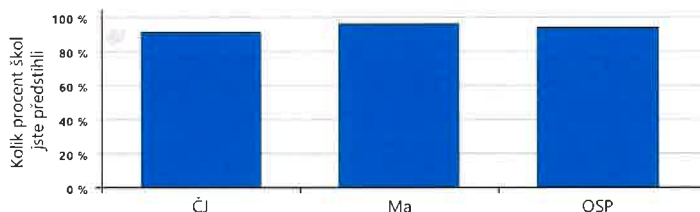

- sloh a komunikace
- mluvnice
- literatura a čtenářská gramotnost

Z hodnocení **dovednostních** částí testu vyplývá, že výsledky vašich žáků byly výborné v částech:

- interpretace a získávání informací
- znalosti
- posouzení

Využití studijního potenciálu

Porovnáním výsledků testu z českého jazyka s výsledky testu OSP jsme zjistili, že ve vaší škole je studijní potenciál žáků v českém jazyce využíván optimálně, výsledky žáků v testech odpovídají úrovni jejich studijních předpokladů.

Matematika

Výsledky vašich žáků v matematice řadí vaši školu mezi 10 % neúspěšnějších škol v testování.

Hodnocení podle částí testu

Z hodnocení **tematických** částí testu vyplývá, že výsledky vašich žáků byly výborné v částech:

- geometrie v rovině a v prostoru
- čísla a početní operace
- závislosti, vztahy a práce s daty
- nestandardní aplikační úlohy a problémy

Z hodnocení **dovednostních** částí testu vyplývá, že výsledky vašich žáků byly výborné v částech:

- porozumění
- znalosti
- aplikace

Využití studijního potenciálu

Porovnáním výsledků testu z matematiky s výsledky testu OSP jsme zjistili, že ve vaší škole je studijní potenciál žáků v matematice využíván dobře. Výsledky žáků jsou na vyšší úrovni, než jaká odpovídá úrovni jejich studijních předpokladů, učitelé s nimi zřejmě velmi dobře zacházejí a žáci pracují nad svoje možnosti.

Jak si stojíme mezi ostatními? Relativní postavení školy

Jak výsledky správně číst a využívat?

- Zjistíte z výsledků, čím se může škola pochlubit a na čem by mohla zapracovat.
- Při čtení výsledků berete v úvahu specifické podmínky vaší školy.
- Výsledky doplňte i dalšími informacemi o žácích a třídách a stále s nimi pracujte.