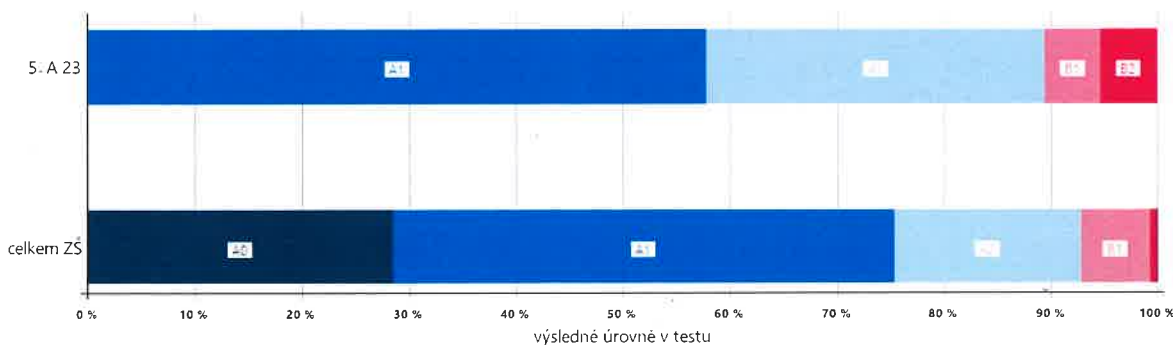

Výsledky adaptivního testu Anglického jazyka

Podrobné výsledky všech testů i jednotlivých tříd obsahuje analytická část zprávy.